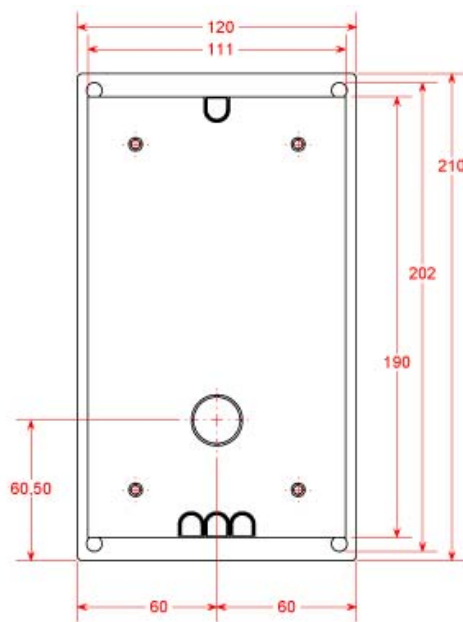

### BM100

Boîtier montage encastré en maçonnerie pour portiers téléphoniques et téléphones d'urgence AMPHITECH **PTC / PTU Série 100, PTU GAP, TACT...**

Conception & Fabrication  
Françaises