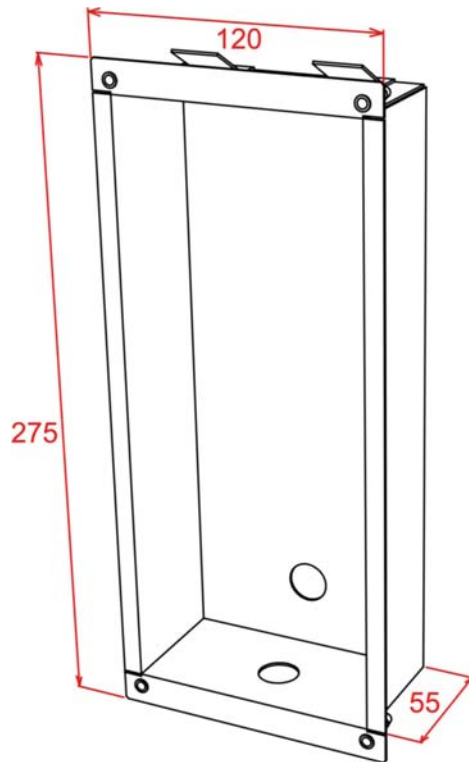

BM70

Boîtier montage encastré en maçonnerie pour portiers téléphoniques et téléphones d'urgence AMPHITECH PTC Série 70, PTU GAP...

Conception & Fabrication
Françaises