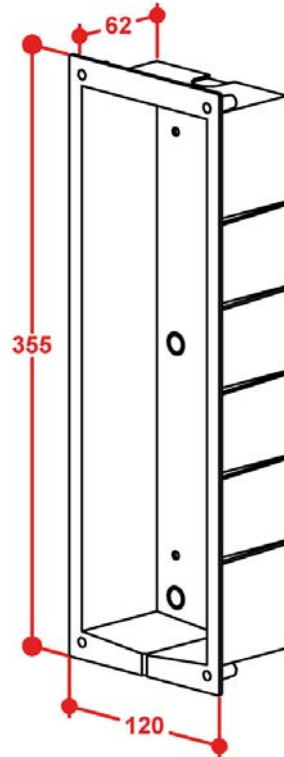

BME

Boîtier montage encastré en maçonnerie pour portiers téléphoniques et téléphones d'urgence AMPHITECH **PTU GAP** ...

Conception & Fabrication
Françaises