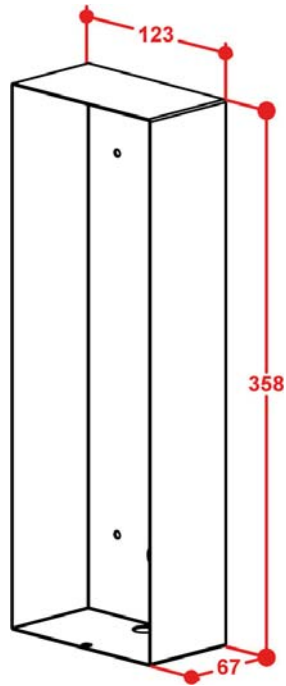

BSE / BSEV

Boîtiers montage en saillie pour portiers téléphoniques et téléphones d'urgence AMPHITECH
PTC Série 70, PTU GAP...

■ BSE

BSE

BSEV

■ BSEV avec visière