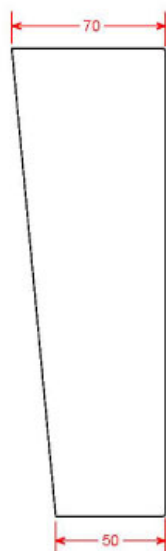

BSV100

Boîtier avec visière, montage en saillie pour portiers téléphoniques et téléphones d'urgence AMPHITECH **PTC / PTU Série 100, PTU GAP...**

Conception & Fabrication
Françaises