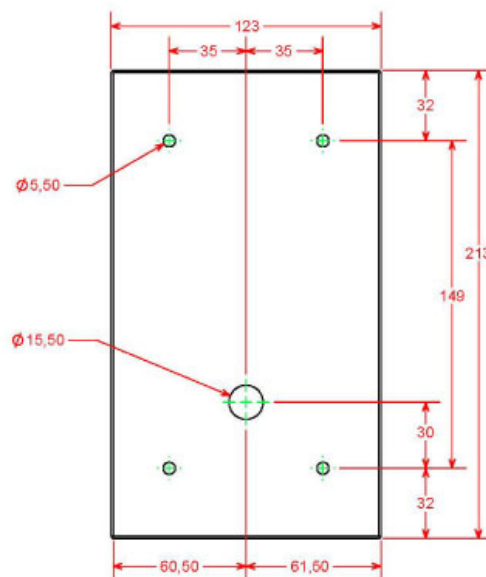

BSV100

Boîtier avec visière, montage en saillie pour portiers téléphoniques et téléphones d'urgence AMPHITECH **PTC / PTU Série 100, PTU GAP...**

Conception & Fabrication
Françaises