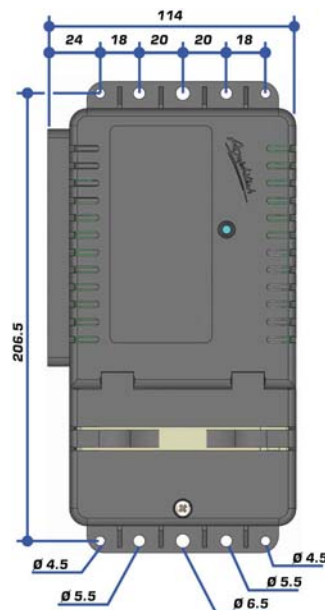

BAS 1225V4

Fonte de alimentação ininterrupta de 12 V DC para utilizar com o PTU 80V4 AMPHITECH

Especificações

- **Entrada** : AC 230 V - 50 Hz
  Cabo de alimentação fornecido
- **Saída**: 12 V DC - 2,5 A
- **Cabo de ligação ao PTU 80V4 fornecido**
  Baterias : 1 x 12 VDC - 1,2 Ah
  As baterias utilizadas são garantidas pelos fabricantes para uma vida de 5 anos no máximo.
- **Informação de falha de Alimentação**: :
  - Alimentação presente : + 12V DC
  - Alimentação ausente: 0 V

Características mecânicas

Garantia

- 1 año, Retorno a fábrica