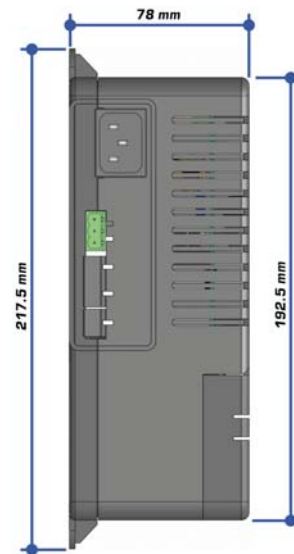

BAS 1225V4

Fonte de alimentação ininterrupta de 12 V DC para utilizar com o PTU 80V4 AMPHITECH

Especificações

- **Entrada** : AC 230 V - 50 Hz
  Cabo de alimentação fornecido
- **Saída**: 12 V DC - 2,5 A
- **Cabo de ligação ao PTU 80V4 fornecido**
  Baterias : 1 x 12 VDC - 1,2 Ah
  As baterias utilizadas são garantidas pelos fabricantes para uma vida de 5 anos no máximo.
- **Informação de falha de Alimentação**: :
  - Alimentação presente : + 12V DC
  - Alimentação ausente: 0 V

Características mecânicas

Garantia

- 1 año, Retorno a fábrica