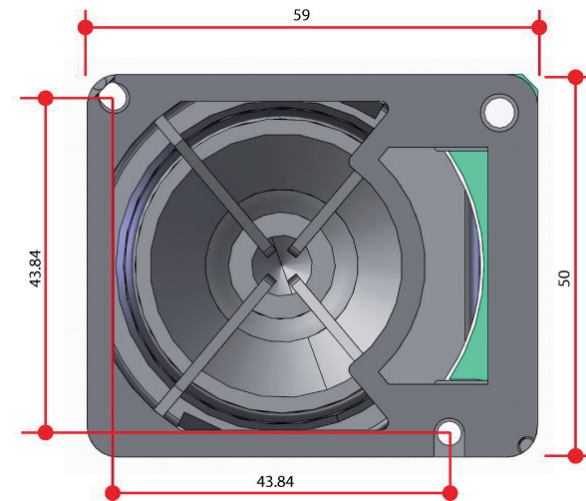

#### Raccordements

- Cordon de raccordement au boîtier de téléalarme TAU 01 **ou** IP-TAU fourni - Longueur 3 m

#### Mécanique

- Dimensions 50 x 59 x 20 mm
- Fixation par 2 vis sur la boîte à boutons et adhésif
- Plan d'usinage N° D000 1380A - Plan d'intégration N° D000 1009-01C

Conception & Fabrication  
Françaises