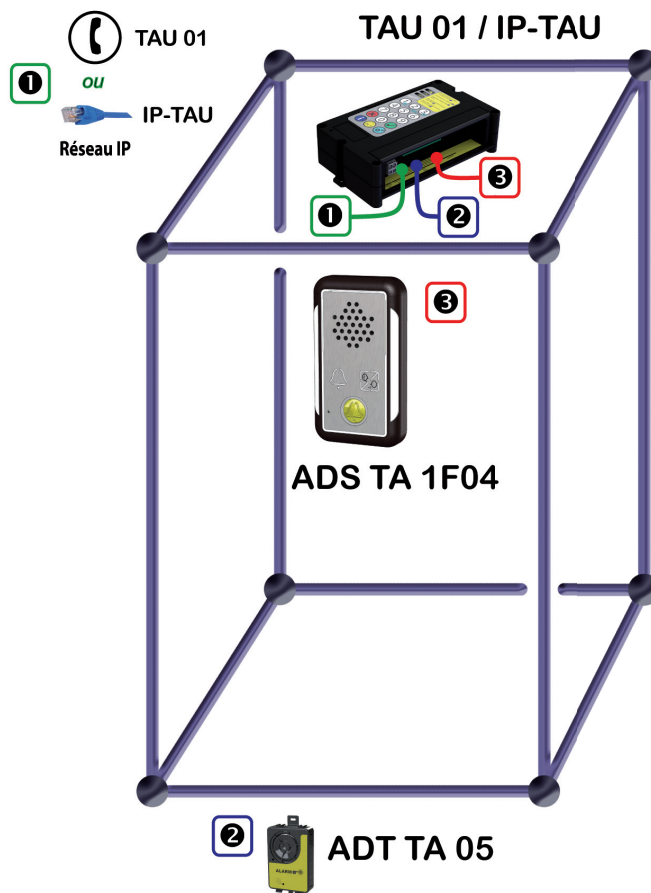

ADS TA 1F04

Adaptateur cabine

- Raccordement à un boîtier de téléalarme pour ascenseurs TAU 01 **ou** IP-TAU

Caractéristiques

- Montage en saillie
- Microphone et haut-parleur intégrés
- Voyants et pictogrammes
- Bouton d'alarme cabine intégré
- Éclairage de secours cabine
- Entrée bouton existant

Raccordements

- Cordons de raccordement au boîtier de téléalarme TAU 01 **ou** IP-TAU fournis - Longueur : 3 m

Dimensions

- 150 x 85 x 21.5 mm

Conception & Fabrication
Françaises