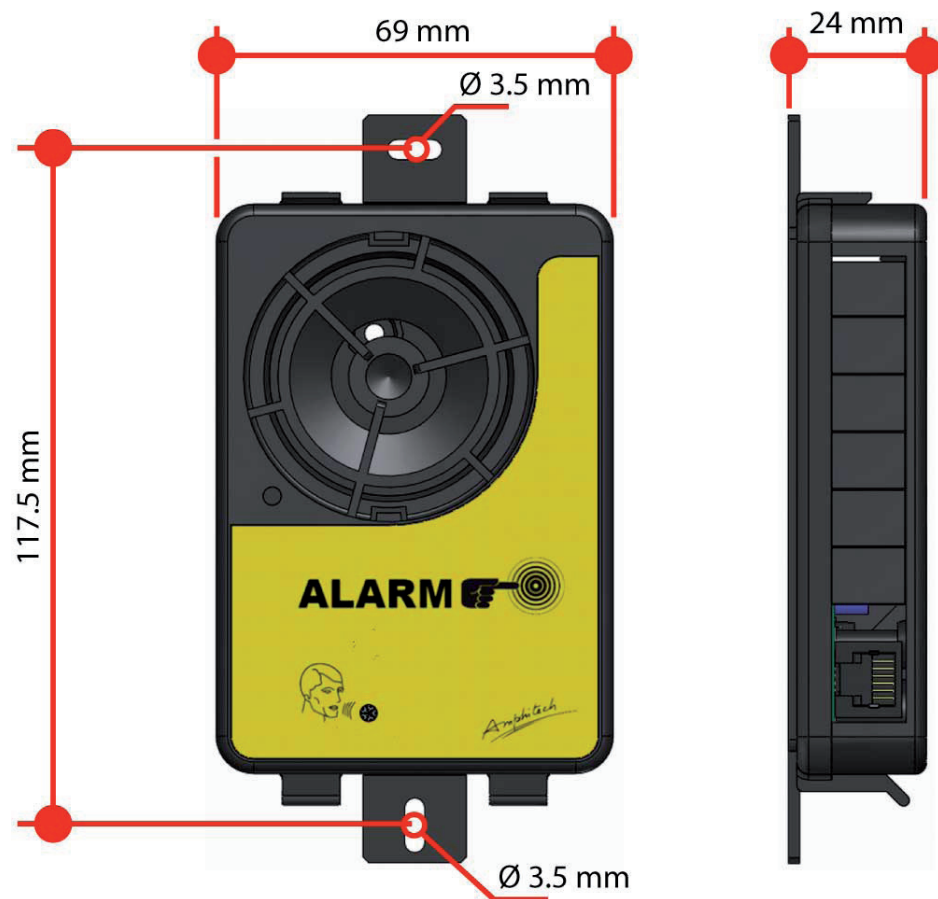

Dimensions

Conception & Fabrication Françaises