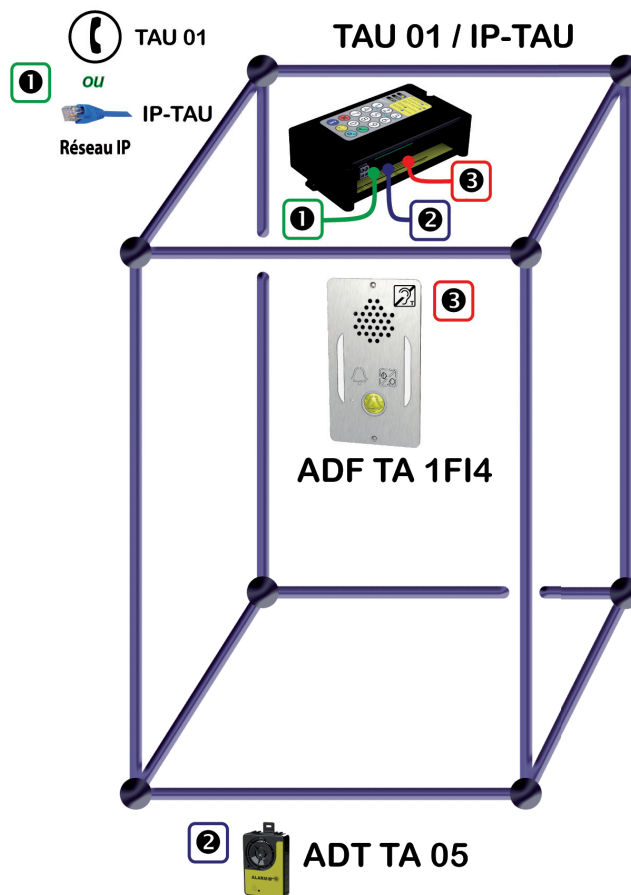

### IP TAU K30

#### IP-TAU - Boîtier de télalarme pour ascenseurs VoIP

- Communication vocale full duplex
- Gestion des alarmes :
  - Dessus de cabine,
  - Cabine
  - Dessous de cabine
- Gestion des anomalies techniques
  - Défaut alimentation
  - Défaut batterie
  - Défaut bouton cabine

#### ADF TA 1FI4 - Adaptateur cabine

- Montage en encastré
- Microphone et haut-parleur intégrés
- Voyants et pictogrammes
- Bouton d'alarme cabine intégré
- Éclairage de secours cabine
- Entrée bouton existant
- Boucle inductive pour malentendants appareillés

#### ADT TA05 - Module phonie dessous de cabine

- Phonie et bouton d'alarme dessous de cabine
- Cordon de raccordement au boîtier de télalarme TAU 01 ou IP-TAU fourni (5 m)

Conception & Fabrication Françaises