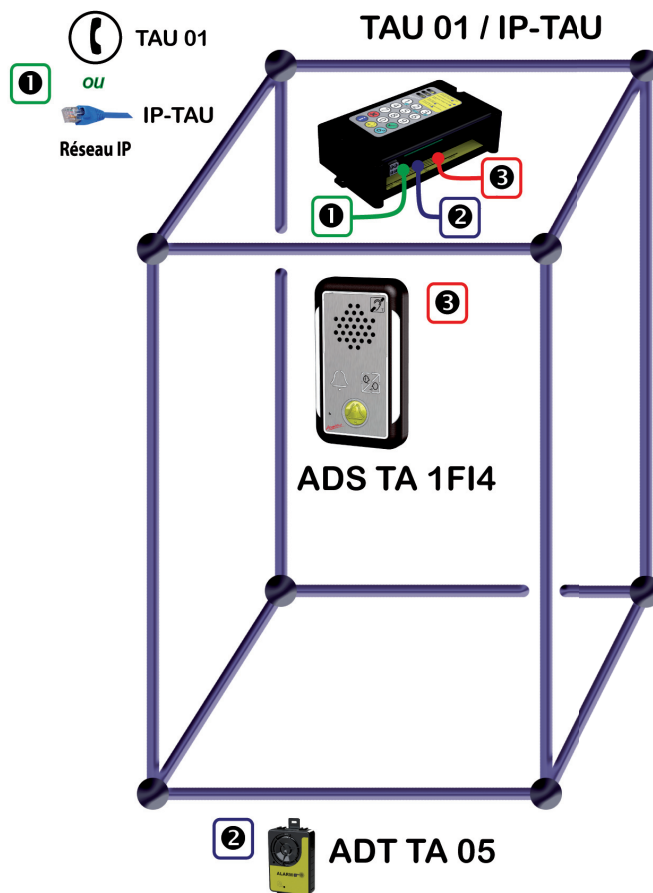

IP TAU K40

IP-TAU - Boîtier de télalarme pour ascenseurs VoIP

- Communication vocale full duplex
- Gestion des alarmes :
 - Dessus de cabine,
 - Cabine
 - Dessous de cabine
- Gestion des anomalies techniques
 - Défaut alimentation
 - Défaut batterie
 - Défaut bouton cabine

ADS TA 1FI4 - Adaptateur cabine

- Montage en saillie
- Microphone et haut-parleur intégrés
- Voyants et pictogrammes
- Bouton d'alarme cabine intégré
- Éclairage de secours cabine
- Entrée bouton existant
- Boucle inductive pour malentendants appareillés

ADT TA05 - Module phonie dessous de cabine

- Phonie et bouton d'alarme dessous de cabine
- Cordon de raccordement au boîtier de télalarme TAU 01 ou IP-TAU fourni (5 m)

Conception & Fabrication Françaises