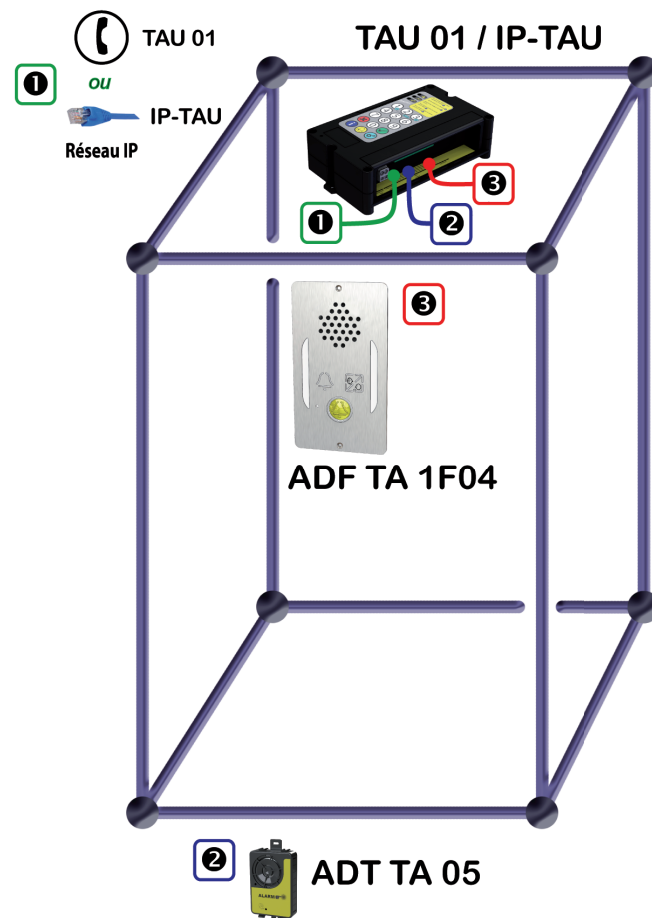

ADF TA 1F04

Adaptateur cabine

- Raccordement à un boîtier de téléalarme pour ascenseurs TAU 01 **ou** IP-TAU

Caractéristiques

- Montage en encastré
- Microphone et haut-parleur intégrés
- Voyants et pictogrammes
- Bouton d'alarme cabine intégré
- Éclairage de secours cabine
- Entrée bouton existant

Raccordements

- Cordons de raccordement au boîtier de téléalarme TAU 01 **ou** IP-TAU fournis - Longueur : 3 m

Dimensions

- 180 x 110 x 20 mm

Conception & Fabrication
Françaises