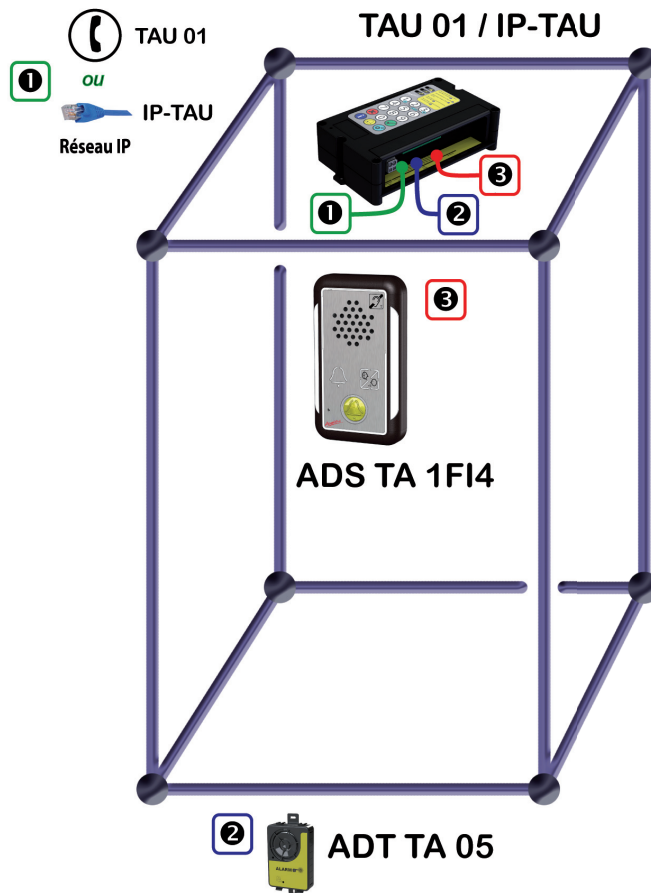

ADS TA 1FI4

Adaptateur cabine

- Raccordement à un boîtier de téléalarme pour ascenseurs TAU 01 **ou** IP-TAU

Caractéristiques

- Montage en saillie
- Microphone et haut-parleur intégrés
- Voyants et pictogrammes
- Bouton d'alarme cabine intégré
- Éclairage de secours cabine
- Entrée bouton existant
- Boucle inductive pour malentendants appareillés

Raccordements

- Cordons de raccordement au boîtier de téléalarme TAU 01 **ou** IP-TAU fournis - Longueur : 3 m

Dimensions

- 150 x 85 x 21.5 mm

Conception & Fabrication Françaises