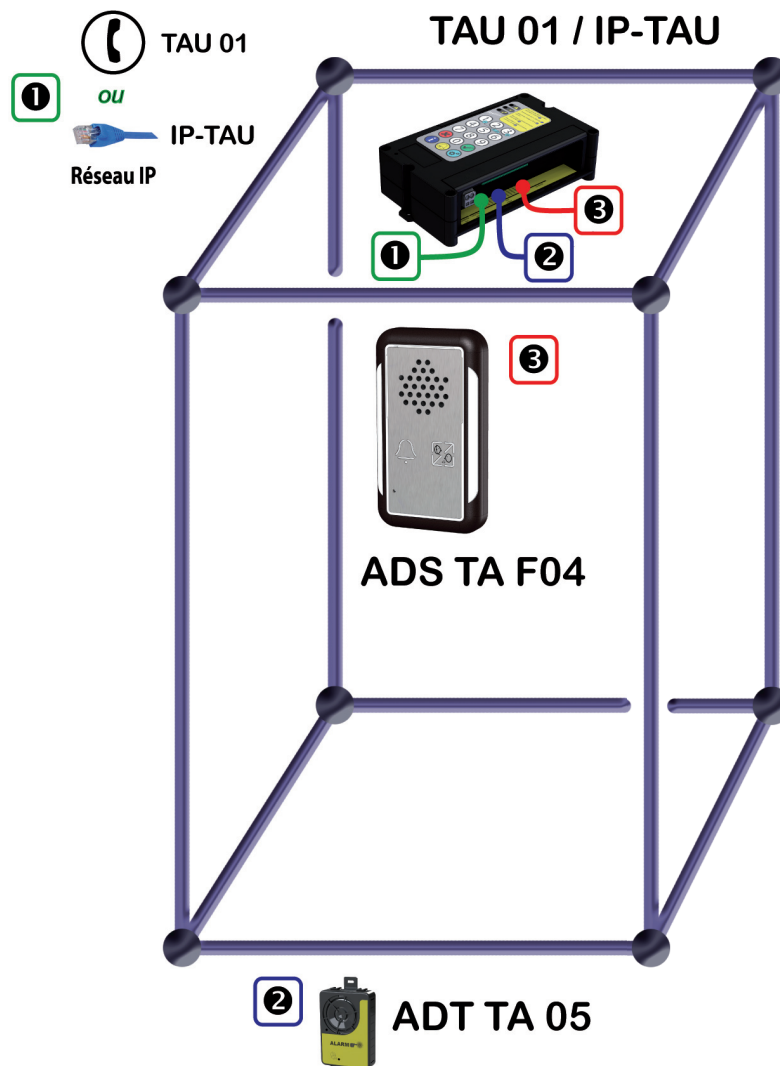

ADS TA F04

Adaptateur cabine

- Raccordement à un boîtier de téléalarme pour ascenseurs TAU 01 **ou** IP-TAU

Caractéristiques

- Montage en saillie
- Microphone et haut-parleur intégrés
- Voyants et pictogrammes
- Éclairage de secours cabine
- Entrée bouton existant

Raccordements

- Cordons de raccordement au boîtier de téléalarme TAU 01 **ou** IP-TAU fournis - Longueur : 3 m

Dimensions

- 150 x 85 x 21.5 mm

Conception & Fabrication
Françaises