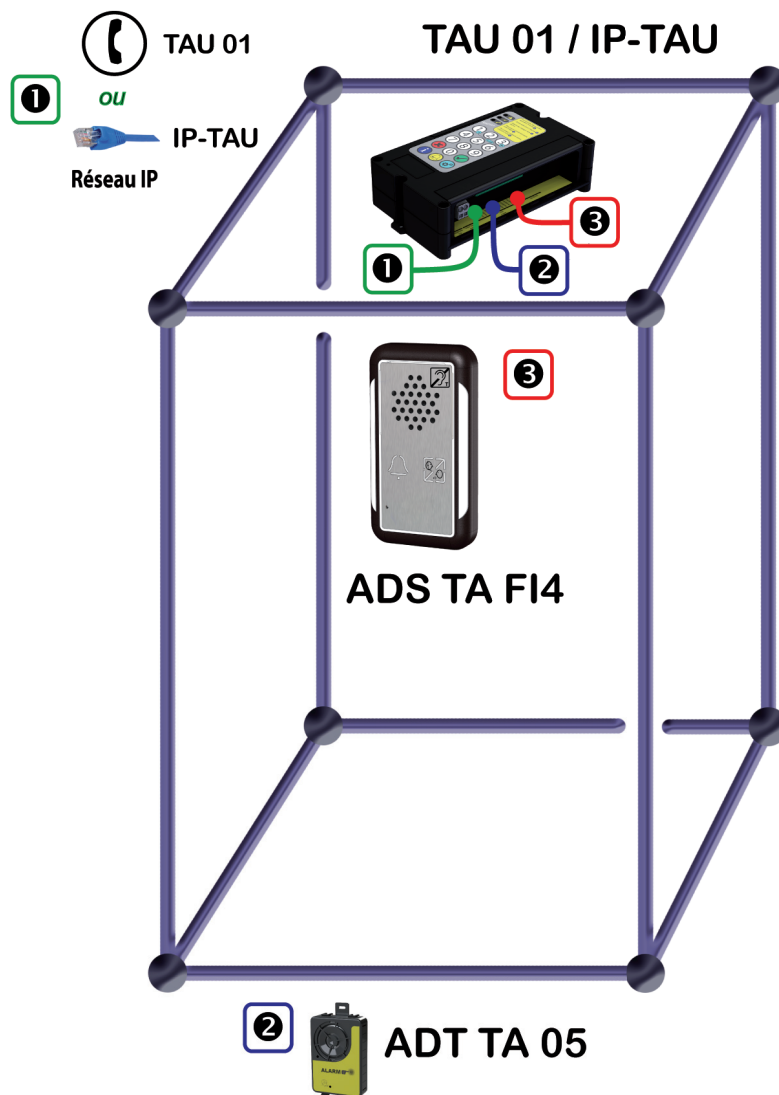

ADS TA FI4

Adaptateur cabine

- Raccordement à un boîtier de téléalarme pour ascenseurs TAU 01 **ou** IP-TAU

Caractéristiques

- Montage en saillie
- Microphone et haut-parleur intégrés
- Voyants et pictogrammes
- Éclairage de secours cabine
- Entrée bouton existant
- Boucle inductive pour malentendants appareillés

Raccordements

- Cordons de raccordement au boîtier de téléalarme TAU 01 **ou** IP-TAU fournis - Longueur : 3 m

Dimensions

- 150 x 85 x 21.5 mm

Conception & Fabrication Françaises