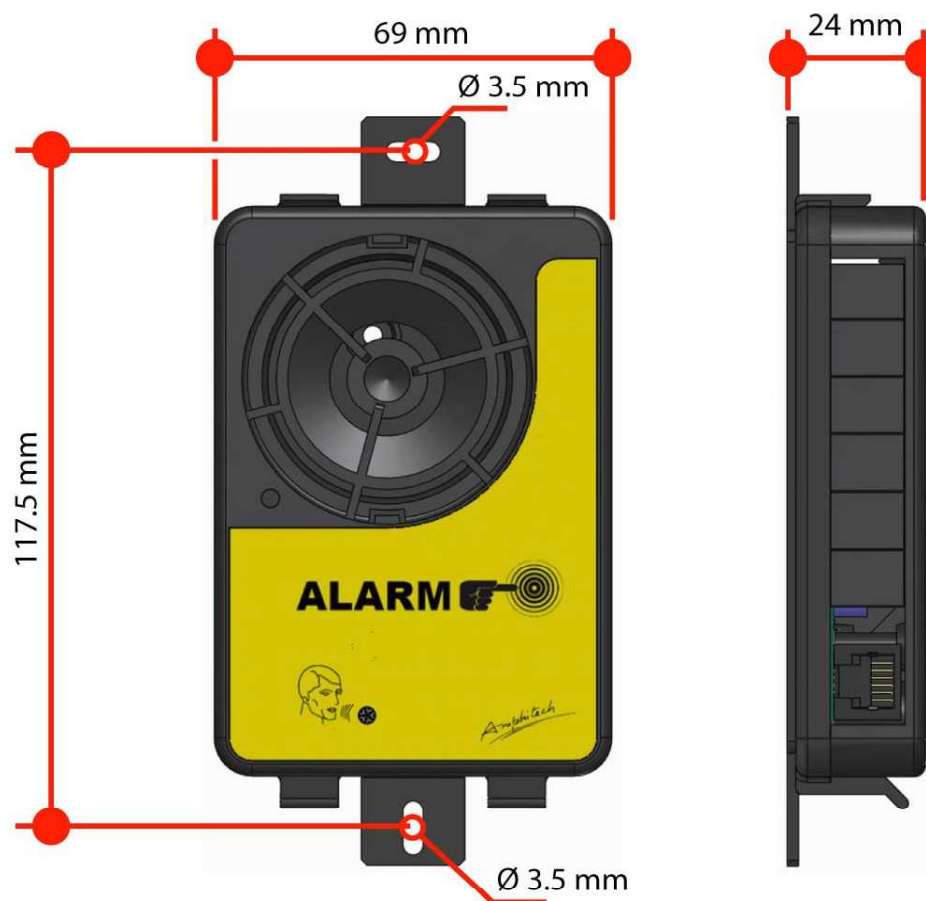

Dimensions

Conception & Fabrication
Françaises