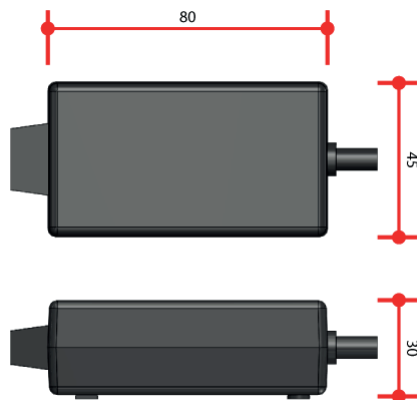

ALIM 1512

Alimentación 15 V DC para las telealarmas TA80

Características técnicas

- **Entrada:** 230 V AC - 50Hz
Incluye el cable para conectar con la red
- **Salida:** 15 V DC - 1,2 A
- **Potencia:** 18 W

Características mecánicas

- Conector macho - diámetro 5 mm