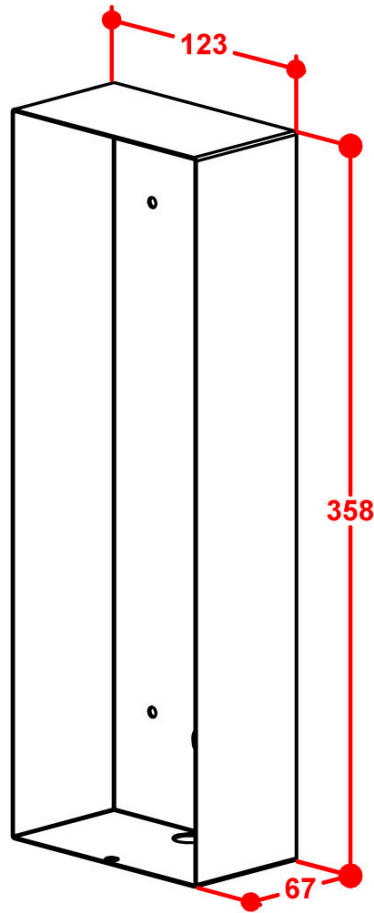

BSE

Boîtier montage en saillie pour portiers téléphoniques et téléphones d'urgence AMPHITECH
PTU GAP, GSM GAP, IPAC 200 ...

Conception & Fabrication Françaises