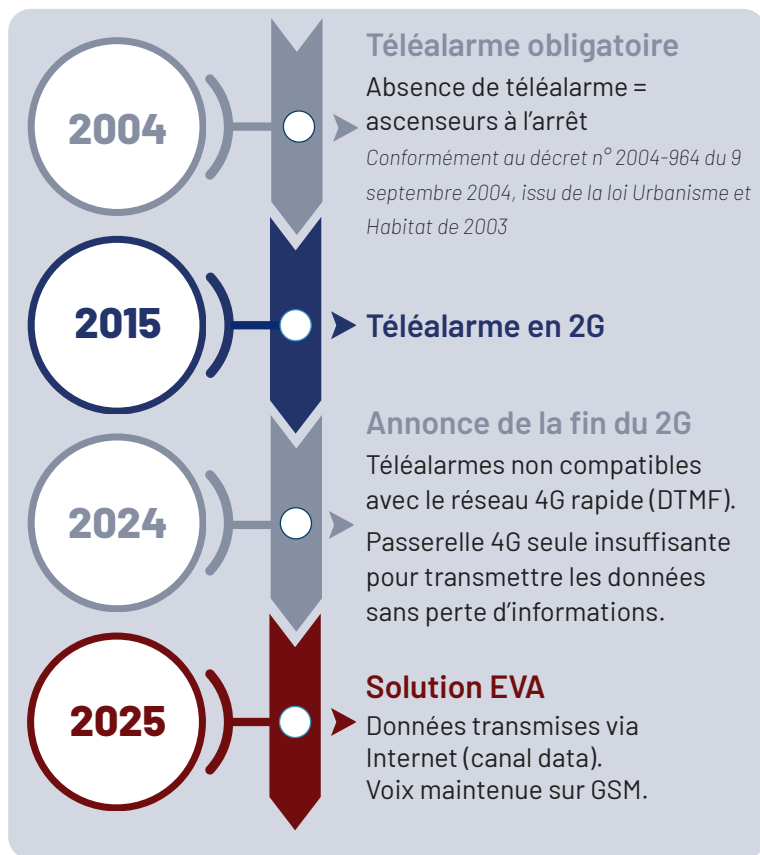

Fonctionne avec les systèmes téléalarmes Amphitech et d'autres solutions compatibles avec le protocole P100

Transition en douceur

Une passerelle unique pour une évolution technologique sans tracas

Solution évolutive

S'adapte aux besoins futurs des technologies de communication

Comment ça marche?

01

Un usager bloqué déclenche un appel d'urgence.

02

L'événement, associé à une base de données dédiée, est identifié par le service d'intervention.